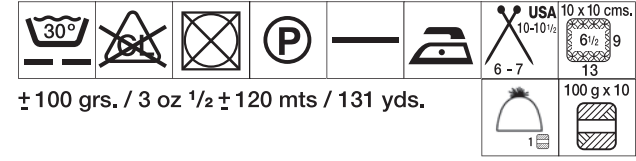

40% Lana / Laine / Wool / Wolle / Wol / Lã / шерсть / Villa /
 Ull / Μαλλι
 40% Acrílico / Acrylique / Acrylic / Acryl / Acrilico / акрил / Akryyli /
 Akryl / Ακρυλικό
 20% Poliamida / Polyamide / Polyamid / Poliammide / полиамид /
 Poliamidi / Πολυαμίδη

± 100 grs. / 3 oz 1/2 ± 120 mts / 131 yds.

LIMITED EDITION

500

502

501

503

504

505