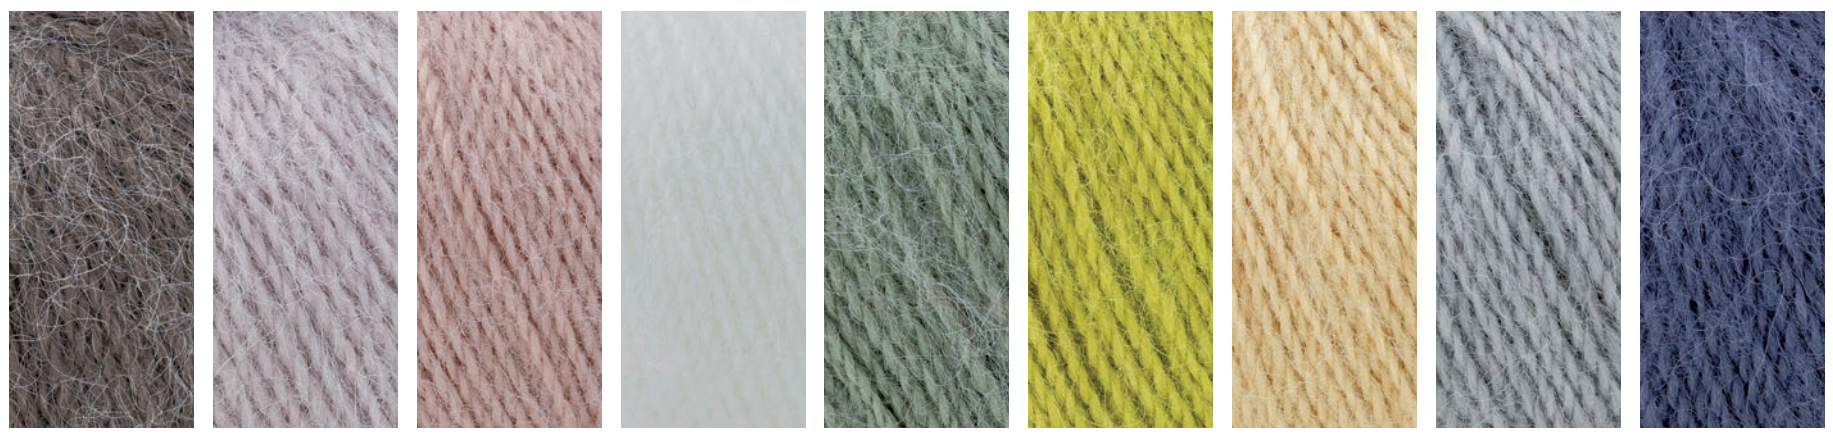

SOFT GRATTÉ **New**

OTOÑO-INVIERNO / AUTUMN-WINTER / AUTOMNE-HIVER / HERFST-WINTER / HERBST - WINTER / AUTUNNO-INVERNO

80% Acrílico / Acrylique / Acrylic / Acryl / Acrilico / акрил /
Akryyli / Akryl / Ακρυλικό
20% Poliamida / Polyamide / Polyamid / Poliammide /
полиамид / Poliamidi / Πολυαμιδη

± 50 grs. / 1 oz 3/4 ± 150 mts / 164 yds.								

66 67 68 60 61 62 63 64 65

69 70 71 72 73 74 75 76 77